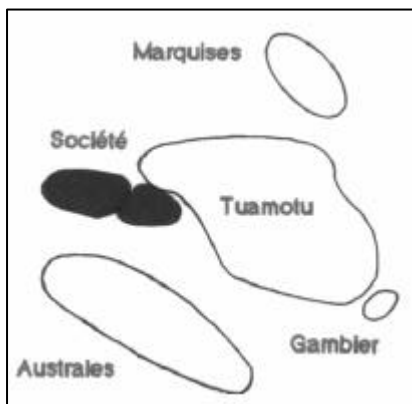

L'OISEAU SUR LA BRANCHE

PIGEON VERT DE LA SOCIÉTÉ

U'UPA

Gray-green fruit-dove

Ptilinopus purpuratus

Couleur

tête et poitrine gris
calotte de la tête violet clair
bec jaune
dessus vert foncé
croupion jaune
pattes bordeaux

taille : 20 cm

Répartition

Ptilinopus purpuratus purpuratus : Tahiti
Ptilinopus purpuratus frater : Moorea
Ptilinopus purpuratus chrysogaster :
Huahine, Raiatea, Tahaa, Maupiti,
Bora-Bora.

Habitat

régions boisées parfois près des habitations
altitude inférieure à 1 000m
absent des cocoteraies et des motus