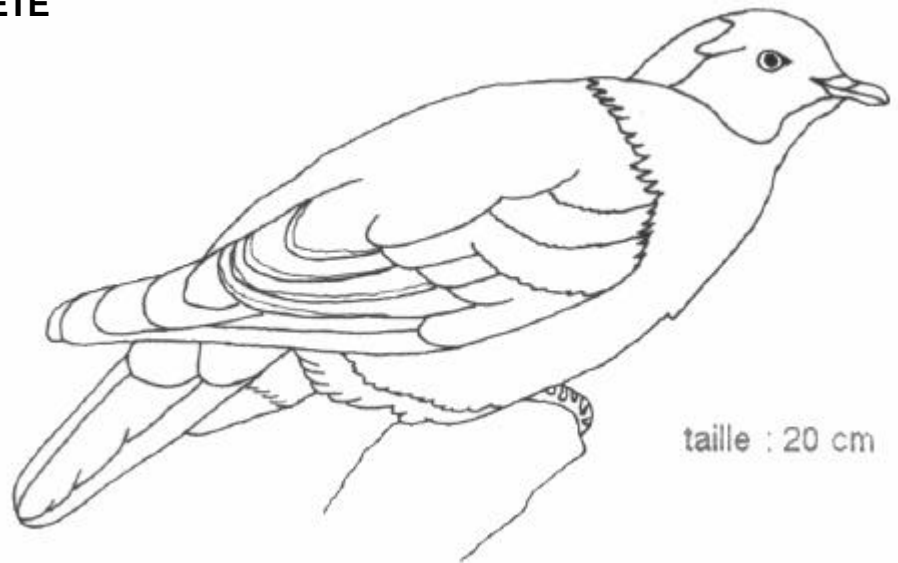

L'OISEAU SUR LA BRANCHE

PIGEON VERT DE LA SOCIÉTÉ

U'UPA

Gray-green fruit-dove

Ptilinopus purpuratus

Couleur

tête et poitrine gris
calotte de la tête violet clair
bec jaune
dessus vert foncé
croupion jaune
pattes bordeaux

taille : 20 cm

Répartition

Ptilinopus purpuratus purpuratus : Tahiti
Ptilinopus purpuratus frater : Moorea
Ptilinopus purpuratus chrysogaster :
Huahine, Raiatea, Tahaa, Maupiti,
Bora-Bora.

Habitat

régions boisées parfois près des habitations
altitude inférieure à 1 000m
absent des cocoteraies et des motus